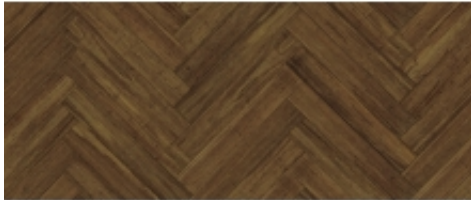

Dane aktualne na dzień: 10-04-2025 04:43

Link do produktu: <https://www.neofloor.pl/podloga-bambusowa-jodelka-wild-wood-chevron-stafford-p-1039.html>

Podłoga bambusowa JODEŁKA Wild Wood CHEVRON STAFFORD

Podłoga bambusowa Jodełka Wild Wood CHEVRON STAFFORD LAKIER UV 12 MM

SPECYFIKACJA:

Materiał: bambus
Wymiar deski (mm): 600 x 96
Grubość (mm): 12
Możliwość zastosowania w ogrzewaniu podłogowym: tak
Sposób montażu:
- bezklejowy
- klejowy
Wykończenie: Lakier UV
Ilość sztuk w opakowaniu: 1,036m² (18 szt.) - 9x A + 9x B