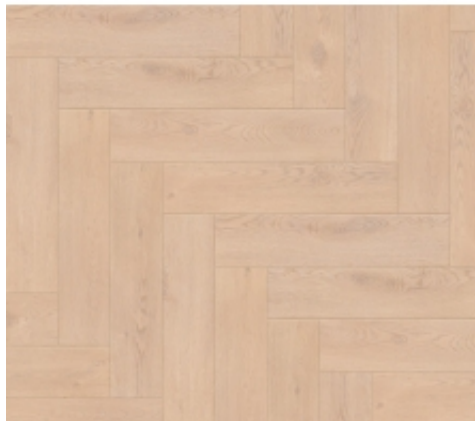

Link do produktu: <https://www.neofloor.pl/panele-podlogowe-weninger-aquatus-jodelka-dab-rivetto-8mm-ac5-outlet-p-1234.html>

## Panele podłogowe WENINGER - AQUATUS Jodełka - Dąb Rivetto 8mm AC5 - OUTLET

Cena	<b>99,90 zł</b>
Cena poprzednia	<b><del>129,90 zł</del></b>
Dostępność	<b>Dostępny</b>
Czas wysyłki	<b>3 dni</b>
Kod producenta	<b>W 525J</b>
Kod EAN	<b>5902188793055</b>
Inne informacje	<b>Sprzedaż tylko na pełne paczki. Przed zakupem sprawdź dostępność produktu.</b>

## Panele podłogowe WENINGER AQUATUS Jodełka - Dąb Rivetto

**OUTLET - Ostatnie 8 opakowań pozostałych po montażu u Klienta. Fabrycznie zapakowane, bez uszkodzeń.**

**Kolekcja Aquatus Jodełka oferuje prawdziwą esencję autentyczności oraz klasycznego ciepła. Wyjątkowe dekory podłóg tej kolekcji, układane w jodełkę, dodają wyrazistego charakteru każdemu pomieszczeniu. Wyróżniająca się nie tylko pięknem, ale i praktycznością, wodoodporna kolekcja podłóg Aquatus Jodełka to doskonałość dla tych, którzy cenią sobie trwałość i bezpieczeństwo. Postaw na harmonię.**