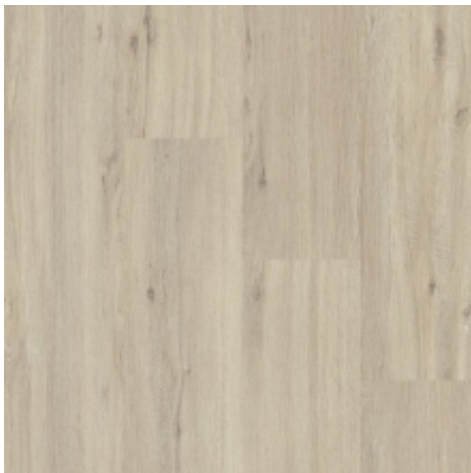

Link do produktu: <https://www.neofloor.pl/panele-podlogowe-faus-tempo-arena-oak-ac5-8mm-p-79.html>

Panele podłogowe FAUS - TEMPO - Arena Oak - AC5 8mm

Cena	112,72 zł
Cena poprzednia	140,90 zł
Dostępność	Dostępny
Czas wysyłki	10 dni
Kod producenta	S173651
Inne informacje	Sprzedaż tylko na pełne paczki. Przed zakupem sprawdź dostępność produktu.

Opis produktu

Panele podłogowe FAUS - TEMPO - Arena Oak - AC5 8mm

SPECYFIKACJA:

Wymiar deski (mm): 1346 x 213

Grubość (mm): 8

Klasa ścieralności: AC5 23/33

Możliwość zastosowania w ogrzewaniu podłogowym: tak