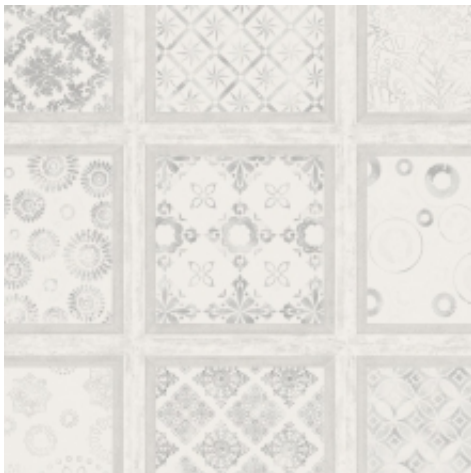

Link do produktu: <https://www.neofloor.pl/panele-podlogowe-faus-retro-vintage-tile-ac6-8mm-p-177.html>

Panele podłogowe FAUS - RETRO - Vintage Tile - AC6 8mm

Cena	139,99 zł
Cena poprzednia	174,90 zł
Dostępność	Dostępny
Czas wysyłki	10 dni
Kod producenta	S177215
Inne informacje	Sprzedaż tylko na pełne paczki. Przed zakupem sprawdź dostępność produktu.

Opis produktu

Panele podłogowe FAUS - RETRO - Vintage Tile - AC6 8mm

To najbardziej artystyczna linia kolekcji składająca się z wzorów płytek cementowych inspirowanych XVIII-wiecznymi wzorami z Barcelony.

**podłogi FAUS wyróżniają się realizmem wzornictwa.
Perfekcyjnie naśladują dąb, orzech, wiśnię, wiąz, orzech, klon, brzozę, jatobę, orzesznika,
gruszę i drzewo oliwne**

Potrzebujesz darmowej próbki? Napisz do nas i wyślemy ją do Ciebie!!!