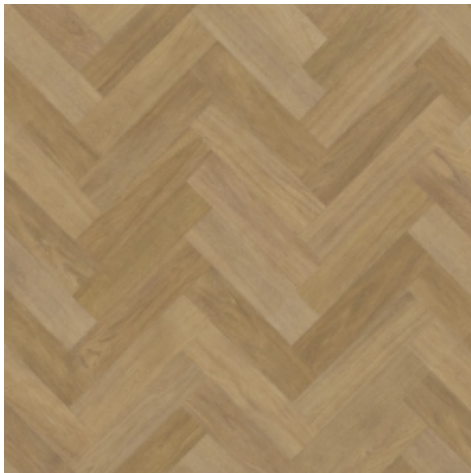

Link do produktu: <https://www.neofloor.pl/panele-podlogowe-faus-masterpieces-marquetry-natural-herringbone-ac6-8mm-p-149.html>

## Panele podłogowe FAUS - MASTERPIECES - Marquetry Natural Herringbone - AC6 8mm

Cena	<b>140,72 zł</b>
Cena poprzednia	<b>175,90 zł</b>
Dostępność	<b>Dostępny</b>
Czas wysyłki	<b>10 dni</b>
Kod producenta	<b>S174276</b>
Inne informacje	<b>Sprzedaj tylko na pełne paczki. Przed zakupem sprawdź dostępność produktu.</b>

**podłogi FAUS wyróżniają się realizmem wzornictwa.**  
**Perfekcyjnie naśladują dąb, orzech, wiśnię, wiąz, orzech, klon, brzozę, jatobę, orzesznika, gruszę i drzewo oliwne**

**Potrzebujesz darmowej próbki? Napisz do nas i wyślemy ją do Ciebie!!!**