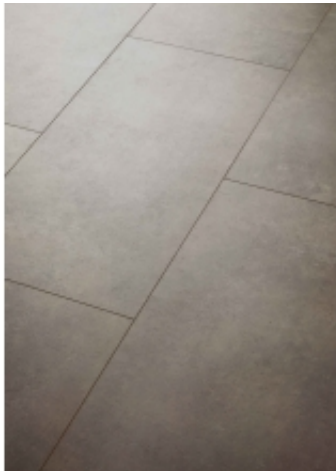

Link do produktu: <https://www.neofloor.pl/panele-coretec-ceratouch-50-cera-0885b-etna-p-673.html>

### Panele podłogowe odporne na rysy

**Długość:** 1220 mm

**Szerokość:** 180 mm

**Grubość:** 8 mm

**Ilość w opakowaniu:** 1,98m<sup>2</sup> (sprzedaż na pełne opakowania)

**V-fuga:** Cera Groove

**Gwarancja:** Dożywotnia (dla osoby prywatnej), 10 lat (dla firm)