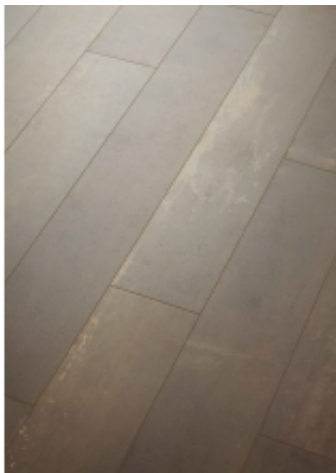

Link do produktu: <https://www.neofloor.pl/panele-coretec-ceratouch-50-cera-0785c-nuovo-p-661.html>

## Panele COREtec CeraTouch 50 CERA 0785C Nuovo

Cena	<b>366,33 zł</b>
Dostępność	<b>Dostępny</b>
Czas wysyłki	<b>10 dni</b>
Numer katalogowy	<b>50 CERA 0785C</b>
Kod producenta	<b>50 CERA 0785C</b>
Kod EAN	<b>0836210003360</b>
Inne informacje	<b>Sprzedaż tylko na pełne paczki. Przed zakupem sprawdź dostępność produktu.</b>

### Panele podłogowe odporne na rysy

**Długość:** 1220 mm

**Szerokość:** 180 mm

**Grubość:** 8 mm

**Ilość w opakowaniu:** 1,98m<sup>2</sup> (sprzedaż na pełne opakowania)

**V-fuga:** Cera Groove

**Gwarancja:** Dożywotnia (dla osoby prywatnej), 10 lat (dla firm)